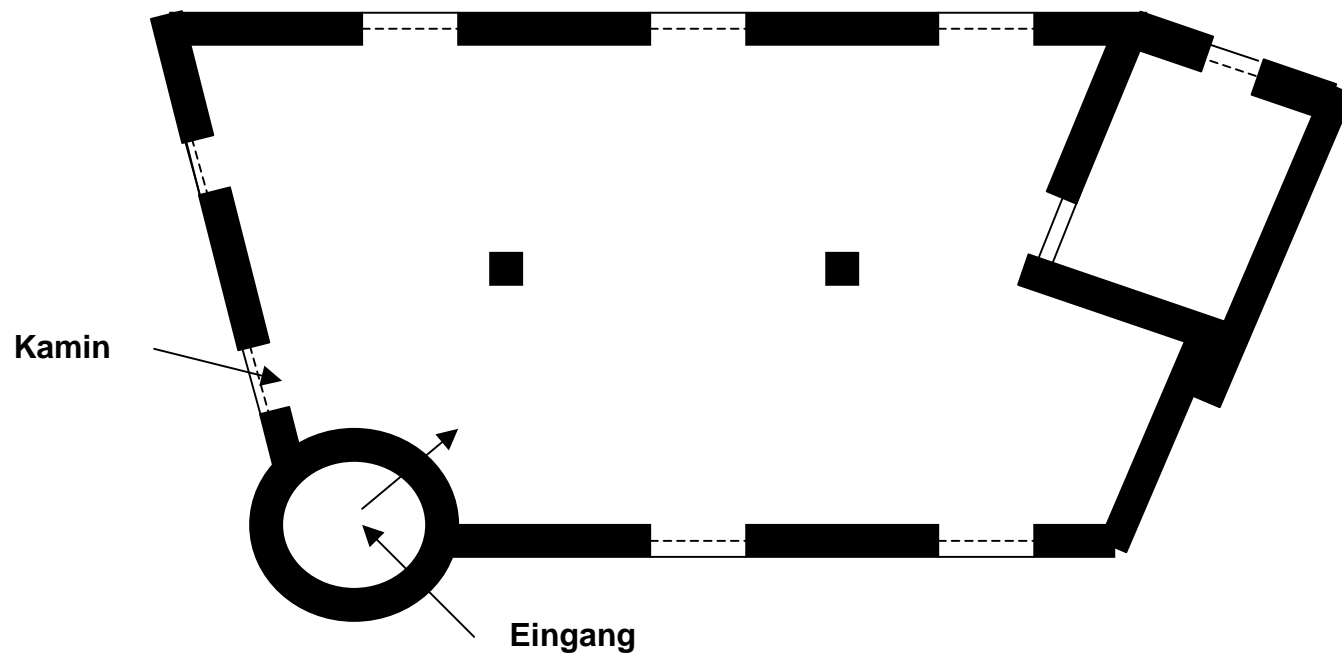

Wachtbau - Saal

Fläche: Saal 235 qm

Schloss Büdingen
„Das Gastliche Schloss“